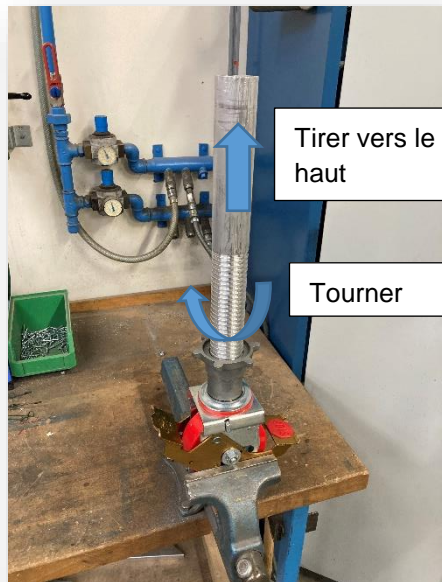

Démontage

Pour une instruction vidéo, scannez le QR-code :

Montage