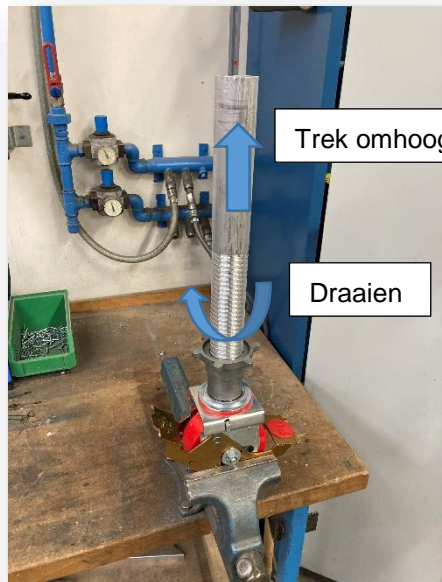

Vervangen spindel

www.altrex.com

Art.nr: 324515, 324521, 324524

Demontage

Voor een video
instructie, scan de
QR-code :

Montage

Enkel batch
LU21/08

**Remplacement
support de roue**