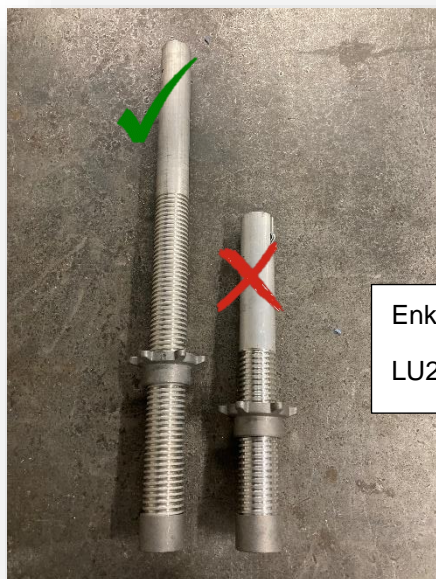

Vervangen spindel

www.altrex.com

Art.nr: 324515, 324521, 324524

Demontage

Voor een video
instructie, scan de
QR-code :

Montage

Enkel batch
LU21/08

**Remplacement
support de roue**