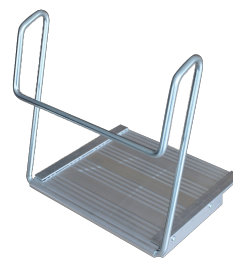

Plateau

✓ Usage particulier

- Idéale pour rester longtemps sur une échelle
- Facile à fixer
- Convient pour les échelles All Round et Atlantis

Plate-forme d'échelle. Rester plus confortablement sur votre échelle

Pendant votre travail, vous restez longtemps sur le même échelon de votre échelle ? Avec la plate-forme d'échelle d'Altrex, agrandissez votre surface d'appui. Cela augmente non seulement votre confort, mais rend aussi votre travail plus sûr.