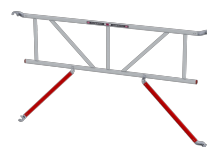

Safe-Quick® 2 GuardRail

✓ Usage professionnel

- Rapide et facile à utiliser
- Moins de pièces nécessaires
- Utilisable en façade libre

Safe-Quick® 2 GuardRail. Sécurité et assurance à chaque niveau

Son nom en dit déjà long : sûr et rapide. Avec l'échafaudage roulant Safe-Quick® 2 GuardRail vous êtes bien protégés, même avant d'arriver sur la plate-forme. Le montage et le démontage n'ont jamais été aussi sécurisés. Safe-Quick® 2 GuardRail garantit la sécurité du travail en hauteur. Ce système innovant vous protège en permanence. Grâce à une méthode de montage ingénieuse vous avez accès à des mains courantes et à des appuis bien avant d'avoir atteint la plate-forme. Un montage erroné est pratiquement impossible. Ainsi, vous travaillez en toute sécurité à chaque niveau.

Le système intelligent aux possibilités inégalées

Le système Safe-Quick® GuardRail est conçu pour les gammes RS TOWER 4 et 5. Vous avez la meilleure solution toujours à portée de main.

Spécifications du produit