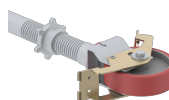

### ✓ Usage professionnel

- Livrables en trois tailles (Ø200, Ø150 et Ø125 mm)
- Compatibles avec le RS4 et le RS5
- Réglables en hauteur

### Roues d'échafaudage Altrex. Dans toutes les sortes et tailles.

Les roues d'échafaudage Altrex existent dans toutes les sortes et tailles. Ainsi, nous proposons des roues de Ø200, Ø150 et Ø125 mm de diamètre. De plus, les roues d'échafaudage pour le RS4 et le RS5 sont réglables en hauteur. Ainsi, l'échafaudage est également facile à monter sur des supports irréguliers. Nos roues sont parfaitement adaptées aux échafaudages des séries RS4 et RS5. De plus, toutes les roues de notre assortiment sont équipées d'un système à double frein. Réglez la hauteur de la roue d'échafaudage pour que l'échafaudage soit toujours de niveau. Ensuite, actionnez le double frein sur les roues pour accéder en toute sécurité à l'échafaudage.

Les roues de la série RS TOWER 5 sont réglables jusqu'à 25 centimètres. Les roues de la série RS TOWER 4 sont réglables jusqu'à 18 centimètres. De plus, les roues de la série RS TOWER 5 peuvent être freinées et déclenchées aisément grâce à la commande à pédale très maniable.

#### Réglables en hauteur

Les broches montées sur les roues permettent de régler l'échafaudage en hauteur, ce qui est idéal pour monter votre échafaudage sur un support irrégulier.