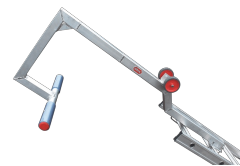

Crochet de faîte

✓ Usage professionnel

- Travailler en toute sécurité sur des toits inclinés
- Convient pour toutes les échelles Altrex

Crochet faîtier pour échelles. Idéal pour les toits inclinés

Le crochet faîtier est un outil pratique lorsque vous travaillez avec une échelle sur un toit incliné. L'échelle est facile à déplier grâce aux roues situées sous le crochet faîtier. Lorsque vous avez atteint le faîte, retournez l'échelle et fixez-la. Ainsi, elle est fixe et stable. Et vous pouvez faire votre travail en toute sécurité.