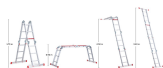

Plusieurs positions, plusieurs hauteurs

Placez l'échelle pliante dans la position souhaitée et accédez ainsi à la hauteur nécessaire pour vos travaux.