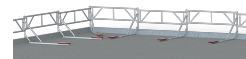

### ✓ Usage professionnel

- Travailler en sécurité sur les toits plats
- Peu de pièces, facile à monter
- Disponible en longueurs de 2,45 m et 3,05 m

## Protection anti-chûte EP5 d'Altrex : Travailler en sécurité sur les toits plats

Vous travaillez sur un toit plat ? Dans ce cas, la protection anti-chûte EP5 d'Altrex vous garantit la sécurité optimale. Ce système intelligent ne comporte que trois éléments, ce qui en facilite le montage. Un ingénieux mécanisme de griffes rend l'installation encore plus facile. Le double cadre de garde-corps s'installe ainsi en une seule opération. Pour toute personne souhaitant travailler en sécurité sur un toit plat, la protection anti-chûte EP5 est la solution par excellence.