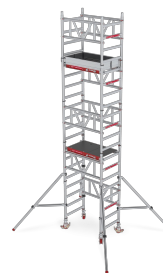

MiTOWER

✓ Usage professionnel

- Montage et démontage en toute sécurité par 1 seule personne
- 6 mètres de hauteur de travail en 10 minutes
- Stable et robuste
- Léger, facile à transporter

Altrex MiTOWER Echafaudage roulant à montage rapide par 1 personne

Une seule paire de mains suffit pour monter en toute sécurité à de grandes hauteurs. Le MiTOWER se monte et se démonte sans l'aide d'un autre. Cet échafaudage roulant unique est un concentré d'innovations, compact et facile à transporter. La réponse fiable à la demande de tout utilisateur dans chaque secteur.

La conception intelligente vous oblige à monter l'échafaudage roulant en toute sécurité. Pas à pas pour atteindre 4,5 et même 6 mètres de hauteur. Des traverses et un mécanisme de suspension unique dans les plates-formes vous donnent une adhérence maximale et plus de confort. Le double garde-corps, un système de mâchoire pratique et des roues à double frein font de cet échafaudage roulant le plus stable de sa catégorie.

Une hauteur de travail en 10 minutes

Le MiTOWER se monte en un rien de temps. Vite au plus haut niveau sans l'aide d'un collègue.

Compact et transport facile

Transformez rapidement le matériel d'échafaudage en chariot mobile. Il passe par chaque porte standard et entre dans de nombreux véhicules d'entreprise. Dimensions 127 x 83 x 158 cm (Long. x Larg. x Haut.).