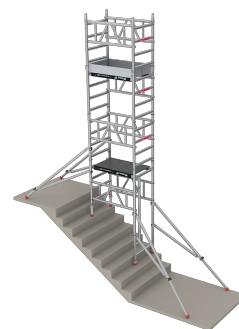

MiTOWER STAIRS

✓ Usage professionnel

- Travailler en sécurité dans une cage d'escalier
- Montage par 1 seule personne
- Stable et robuste

Altrex MiTOWER STAIRS

Le MiTOWER STAIRS est un set d'extension au MiTOWER et au MiTOWER PLUS. Il ne faut qu'une seule personne pour monter cet échafaudage compact dans une cage d'escalier. Sûr et rapide. Avec cette application astucieuse, travailler dangereusement sur un escabeau fait partie du passé.

La conception intelligente du MiTOWER vous oblige à monter l'échafaudage roulant en toute sécurité. Des traverses et un mécanisme de suspension unique dans les plates-formes vous donnent une adhérence maximale et plus de confort. Le double garde-corps, un système de mâchoire pratique et des roues à double frein font de cet échafaudage roulant le plus stable de sa catégorie.

Travailler en toute sécurité sur des surfaces inégales

Avec le MiTOWER STAIRS, travaillez en toute sécurité sur des surfaces inégales. Stable jusqu'à l'échelon supérieur.

Compact et facile à placer sur un escabeau

Grâce à sa conception compacte, Compact et facile à placer sur un escabeau

Une extension pratique

Le MiTOWER STAIRS est disponible en tant que set d'extension au MiTOWER et au MiTOWER PLUS.

Robuste et stable