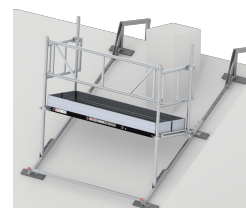

## ✓ Usage professionnel

- Pour travailler facilement et en toute sécurité à une cheminée
- Conçu pour les toits de 30 à 45 degrés
- Disponible en plusieurs longueurs

## Echafaudage de cheminée. Plate-forme de travail de cheminée facile et sûre

Avec l'échafaudage de cheminée, vous créez une plate-forme qui vous permet de travailler à une cheminée facilement et en toute sécurité. Cet échafaudage unique est spécialement conçu pour les toits de 30 à 45 degrés. L'échafaudage de cheminée est la solution idéale pour accéder facilement à une cheminée.

### Des deux côtés du toit

Quel que soit le côté de la cheminée auquel vous devez accéder. L'échafaudage de cheminée peut s'adapter aux deux côtés de la cheminée.

### Montage simple et sûr

La faitière se monte facilement car elle est pré-perforée à plusieurs endroits, ce qui permet de fixer le montant à sa place. De plus, le crochet faitier de l'échelle assure une sécurité encore plus grande car vous pouvez accrocher votre échelle derrière le faitage dès votre arrivée.