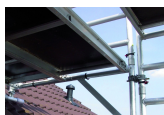

Console d'extension

✓ Usage professionnel

- Accès total à une lucarne
- Sûr et stable
- Conçue pour les échafaudages RS TOWER 5

Console d'extension. Échafaudage de lucarne pour accessibilité optimale

Une lucarne est souvent difficile à atteindre. En ajoutant une console d'extension à votre échafaudage roulant, vous éliminez ce problème. Vous créez vous-même une plate-forme allongée qui vous permet d'atteindre facilement la lucarne. À presque toute hauteur ou inclinaison de toit. La console d'extension est l'échafaudage idéal pour tout professionnel désireux travailler facilement à une lucarne et en toute sécurité.

Tout est accessible

Pour poncer, peindre ou remplacer un châssis de fenêtre. Avec la console de déport vos tâches sont toujours accessibles.

Montage facile

La console de déport se fixe simplement au cadre d'échafaudage de votre RS TOWER 5. Et vous déterminez la hauteur du support vous-même. Sa hauteur est variable à l'infini en hauteur.

Protection en plastique

Le support de la console de déport est doté d'une protection en plastique. Vous évitez ainsi les dégâts inutiles à la toiture.

EN 1004
CLASS 3

Spécifications du produit

code ean	Numéro d'article	largeur	plate-forme	série échelles
8711563170223	C500101	1,85	Hout	RS TOWER 5
8711563170230	C500102	1,85	Fiber Deck	RS TOWER 5
8711563170247	C500103	1,85	Hout	RS TOWER 5
8711563170254	C500104	1,35	Fiber Deck	RS TOWER 5
8711563170261	C500105	2,45	Hout	RS TOWER 5
8711563170278	C500106	0,75	Fiber Deck	RS TOWER 5
8711563170285	C500107	2,45	Hout	RS TOWER 5
8711563170292	C500108	2,45	Fiber Deck	RS TOWER 5
8711563170308	C500109	3,05	Hout	RS TOWER 5
8711563170315	C500110	0,75	Fiber Deck	RS TOWER 5
8711563170322	C500111	3,05	Hout	RS TOWER 5
8711563170339	C500112	1,35	Fiber Deck	RS TOWER 5