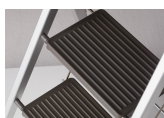

Giant escabeau

✓ Usage particulier

- Très grandes marches pour un excellent confort de travail
- Agréable au toucher grâce à l'anodisation
- Facile à ranger

Giant à 2 marches. Un petit escabeau compact

Le Giant est le 'plus petit' de la famille des escabeaux. Idéal lorsque vous devez monter d'une petite marche. Cet escabeau est robuste, durable et extrêmement compact à ranger. Et donc indispensable pour tous les petits travaux dans la maison.

Le Giant a un petit format tout en offrant une grande stabilité. La construction fiable et les très grandes marches de 20 x 30 cm assurent un confort de travail optimal. Le Giant est très agréable au toucher grâce à l'aluminium anodisé. De ce fait, cet escabeau est également anti-salissures. Une fois replié, il ne fait que 3,5 cm d'épaisseur, vous permettant de le ranger dans chaque coin de la maison.

Superbe design

Grâce à l'anodisation, le Giant a un look contemporain. Il est également très agréable au toucher.

Léger et compact

L'escabeau léger est extrêmement compact et donc pratique à ranger ou à déplacer.