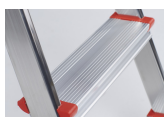

Lima escabeau

✓ Usage particulier

- Marches aux bords arrondis assurant un grand confort
- Position ferme et sûre grâce aux embouts antidérapants
- Faible poids, facile à déplacer

Lima d'Altrex : un escabeau léger

Le Lima est un escabeau pratique qui convient à merveille aux petits et grands travaux dans la maison et aux alentours. Cet escabeau d'esthétique moderne est léger et il vous offre une sécurité maximale. Grâce aux marches aux bords arrondis et au garde-corps, l'utilisation est agréable et détendue. La tablette à outils vous permet d'y poser vos outils et matériels. Le Lima est un escabeau complet et idéal à la maison.

En toute sécurité

Le Lima est équipé d'une grande plate-forme garnie d'un revêtement antidérapant qui assure confort et sécurité.

Soutien optimal

Le garde-corps est toujours à portée de main. La tablette à outils avec crochet porte-seau est pratique pour y poser votre outillage.

Utilisation agréable

Les bords des marches sont tous arrondis, ce qui est plus agréable lorsque vous vous appuyez contre les marches.

Stable et antidérapant

Les pieds sont antidérapants. La position est ainsi toujours stable et ferme.