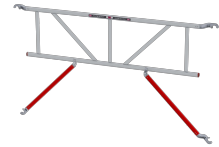

### Safe-Quick® 2 GuardRail. Altijd beschermd tijdens de opbouw

De naam zegt het al: veilig en snel. Met de Safe-Quick® 2 GuardRail rolsteiger ben je goed beschermd, al voordat je het platform betreedt. Met deze leuning van Altrex was op- en afbouwen nog nooit zó veilig. Naast veilig is de voorloopleuning ook compact. Omdat veel schoren zijn vervangen, werk je nu met minder onderdelen. Op- en afbouw gaat ook aanzienlijk sneller. Een ander groot voordeel is dat je met Safe-Quick® 2 GuardRail gevelvrij kunt werken. Er zijn geen diagonaal schoren nodig, mits de steiger maximaal 15 cm van de gevel staat.

### De slimste klimoplossing

Het Safe-Quick® GuardRail systeem is verkrijgbaar voor de RS TOWER 4- en 5-serie. Daarmee heb je de beste oplossing dus altijd binnen handbereik.