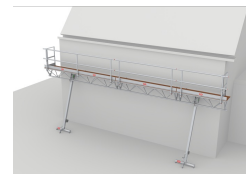

## Altrex Triangelbrug (MTB). Modulair en veelzijdige werkbrug

Met slechts enkele handelingen bouw je de modulaire componenten op tot een complete werkbrug. Van 3 tot 5 meter óf 4 tot 6 meter platformhoogte. Deze unieke triangelbrug bouw je eenvoudig vanaf de grond op en breng je gemakkelijk op hoogte met een handlier. De Altrex Modulaire Triangelbrug is de perfecte werkbrug voor iedere onderhouds- en renovatieklus.

Door de slim ontworpen trussen van 2, 3 of 4 meter lengte te combineren zijn verschillende lengtes mogelijk. Bovendien zijn de trussen door de open V-vorm stapelbaar en daardoor compact te vervoeren. Antislip-vloeren en leuningframes met kantplank en knieregel zorgen voor veilig gebruik.

### Met staanders of tussen rolsteigers

De MTB pas je toe op lichtgewicht staanders. Tussen RS TOWER 5 steigers is ook een mogelijkheid. Hiermee kan je zelfs tot 12 meter overspanning bereiken.

### Compact en eenvoudig transport

De trussen zijn eenvoudig te stapelen door de open V-vorm. Zo nemen ze weinig ruimte in tijdens transport.