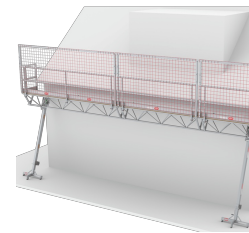

### ✓ Professioneel gebruik

- Door 2 personen op te bouwen
- Unieke combinatie: werkbrug en dakrandbeveiliging
- Gemakkelijk, snel en veelzijdig inzetbaar
- Licht in gewicht, eenvoudig te vervoeren

## Modulaire Triangelbrug (MTB) met dakrandbeveiliging. Een unieke combinatie

Een uitzonderlijke combinatie tussen een werkbrug en dakrandbeveiliging. Met slechts enkele handelingen bouw je de modulaire componenten op tot een complete werkbrug met dakrandbeveiliging. Deze unieke triangelbrug bouw je eenvoudig vanaf de grond op en breng je gemakkelijk op hoogte met een handlier. De netten zorgen voor een optimale veiligheid voor werken op daken. Plat én hellend tot wel 60 graden. De Altrex Modulaire Triangelbrug is de meest veilige werkbrug voor iedere klus op het dak.

Door de slim ontworpen trussen met veiligheidsnetten van 2, 3 of 4 meter lengte te combineren zijn verschillende lengtes mogelijk. Bovendien zijn de trussen door de open V-vorm stapelbaar en daardoor compact te vervoeren. Antislip vloeren en leuningframes met kantplank en knieregel zorgen voor veilig gebruik.

### Compact en eenvoudig transport

De trussen zijn eenvoudig te stapelen door de open V-vorm. Zo nemen ze weinig ruimte in tijdens transport.