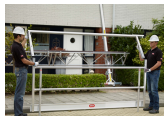

Snelle montage

Unieke conische koppelstukken, platformen met pengaten en leuningframes die als één geheel worden aangeleverd zorgen voor een snelle montage.