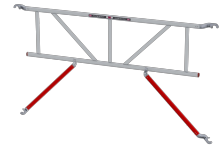

Barandilla Safe-Quick® 2 GuardRail

- Rápido y fácil de usar
- Necesita menos componentes
- Se trabaja sin obstáculos contra la fachada

Safe-Quick® 2 GuardRail. Protección a tu alrededor, también durante el montaje

El nombre lo dice todo: seguro y rápido. Con el torre móvil Safe-Quick® 2 GuardRail, estarás bien protegido, incluso antes de subirte a la plataforma. El montaje y desmontaje nunca había sido tan seguro. Safe-Quick® 2 GuardRail hace posible trabajar en las alturas de manera segura. Gracias a este sistema innovador, estarás protegido en todo momento. Un método de montaje inteligente se encarga de que las barandillas fijas y las bases estén ya presentes antes de llegar a la siguiente plataforma. Un montaje inadecuado es prácticamente imposible. Así se garantiza un trabajo seguro a cualquier altura.

La solución de ascenso inteligente con posibilidades inigualables

El sistema Safe-Quick® GuardRail está disponible para la serie RS TOWER 4 y 5. Por ello, tendrás la mejor solución siempre al alcance.

Especificaciones del producto