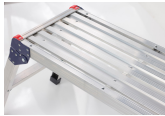

Una plataforma de trabajo siempre es práctica si necesitas una superficie adicional en las alturas. La Altavista 700 es una práctica plataforma plegable de aluminio. La ancha plataforma te proporciona la comodidad necesaria e incluso ese escalón que necesitas para tu trabajo dentro de casa o en el jardín.

Con la plataforma ligera de peso permanecerás de pie de manera estable. Gracias al bloqueador automático sabrás que trabajarás de manera segura. La Altavista 700 se pliega de forma extremadamente compacta. Por ello la podrás almacenar fácilmente en cualquier garaje o cobertizo

Plataforma grande

La Altavista 700 cuenta con una gran plataforma de trabajo de 0,30 x 0,70 metros. Y gracias a la plataforma de 0,50 metros, alcanzarás de manera segura una altura de trabajo de 2,50 metros.