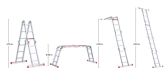

Gracias a los travesaños arqueados con patas antideslizantes, permanecerás firme y estable en todo momento. Una vez plegada, la Varitrex Plus es extremadamente compacta. Por tanto, podrás almacenarla fácilmente. La Varitrex Plus se entrega por defecto con una plataforma de plástico. De esta forma, también podrás utilizar la escalera plegable en posición de andamio.

Multifuncional y universal

Podrás colocar la Varitrex Plus fácilmente en otra posición: posición de A, posición de escalera, posición de plataforma y posición de pared.

Estable y firme

La base arqueada y patas antideslizantes se encargan de que puedas permanecer de manera firme y estable en todo momento. Sea cual sea la posición en la que la utilices.

Compacta para su almacenamiento

La escalera plegable no ocupa apenas espacio al plegarla. Por tanto, cabe en cualquier cobertizo o garaje.

Múltiples posiciones, diferentes alturas

Pon la escalera plegable en la mejor posición para alcanzar así la altura deseada.