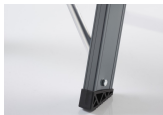

Estable y firme

Las grandes patas antideslizantes se encargan de ofrecer una estabilidad de confianza. Mayor seguridad, mayor confianza.