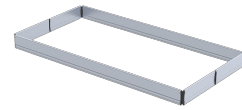

Bordbretter

✓ Professioneller Gebrauch

- In zwei Breiten (0,75 und 1,35 Meter) erhältlich
- Geeignet für MiTOWER, MiTOWER PLUS, RS4 und RS5
- In Aluminium und Holz erhältlich

Altrex Bordbretter für Gerüste: Alle Typen und Größen verfügbar

Das Altrex Bordbrett ist eine erhöhte Kante die auf jeder Plattform verwendet werden muss, auf der gearbeitet wird. Durch die Bordbretter wird verhindert, dass Material von den Plattformen herunterfällt. Die Bordbretter werden mit Hilfe von Bordbretthaltern montiert. So können die Bordbretter auch zwischen Doppelgerüsten eingesetzt oder auf der jeweiligen Plattform ausgeklappt werden. Altrex Bordbretter sind in Holz (für den RS4) und Aluminium (für den MiTOWER und RS5) erhältlich.

Sicherheit geht vor

Mit den praktischen Bordbrettern von Altrex garantieren Sie stets Ihre eigene Sicherheit und die Sicherheit anderer Personen. Mit den Bordbrettern können Sie sicher sein, dass keine Materialien von Ihrem Gerüst fallen.

In verschiedenen Breiten erhältlich

Die Bordbretter sind in verschiedenen Breiten erhältlich. Die verfügbaren Breiten sind 0,75 und 1,35 Meter. So haben Sie immer einen passenden Satz Bordbretter für ihr Fahrgerüst.