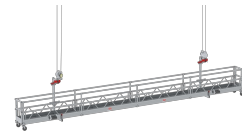

## Modulares Hängebühne-System Typ MHB 60

### ✓ Professioneller Gebrauch

- Mit End- oder Durchlaufbügel
- Stabil, stark und zuverlässig
- Modulares System, viele Konfigurationen möglich
- Bis zu 21 m Länge

### MHB 60 Hängebühne. Das kompletteste, modulare Hängebühnensystem

Das MHB 60 bietet endlose Möglichkeiten. Das Hängebühnensystem ist modular, wodurch viele Konfigurationen möglich sind. Das leichtgewichtige Material ist äußerst stark und zuverlässig. Das MHB 60 bringt Sie immer sicher auf die gewünschte Höhe. Das perfekte System für alle Wartungs- und Renovierungsarbeiten.

Die einzelnen Komponenten dieses ausgeklügelten Systems lassen sich einfach montieren und abbauen. Die einzelnen Komponenten sind kompakt zu lagern und einfach zu transportieren. Das MHB 60 ist mit End- und Durchlaufbügel erhältlich. Endbügel sind an den Enden der Hängebühne angebracht und bieten eine maximale Länge von 15 m. Mit Durchlaufbügel erreichen Sie eine Länge von bis zu 21 m. Diese werden angewandt, wenn die Länge der gesamten Hängebühne die Länge zwischen den Kabeln/Seilwinden überschreitet.