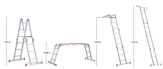

Der Stabilitätsbalken mit rutschfesten Füßen bietet immer eine sichere und stabile Arbeitsfläche. Im eingeklappten Zustand ist die Varitrex Plus äußerst kompakt. Sie kann einfach gelagert werden. Die Varitrex Plus wird serienmäßig mit einer Kunststoffplattform geliefert. Die Klappleiter kann somit auch in Gerüststellung verwendet werden.

Multifunktional und vielseitig

Die Varitrex Plus lässt sich einfach umpositionieren: A-Stellung, Leiterstellung, Plattformstellung und Wandabstandshalterstellung.

Stabil und sicher

Der Stabilitätsbalken und die rutschfesten Füße garantieren einen sicheren und stabilen Stand. In jeder Stellung.

Kompakt zu lagern

Im eingeklappten Zustand nimmt die Klappleiter wenig Platz in Anspruch. Und passt somit in jeden Schuppen und jede Garage.

Mehrere Positionen, unterschiedliche Arbeitshöhen

Stellen Sie die Vielzweckleiter in der gewünschten Position auf, damit Sie die für Ihre Arbeit erforderliche Höhe erreichen.