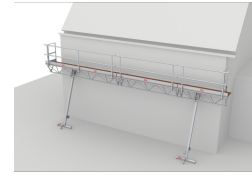

Altrex Dreieckbühne (MTB). Modulare und vielseitige Arbeitsbühne

Mit nur ein paar Handgriffen bauen Sie die Modulbauteile zu einer kompletten Arbeitsbühne auf. Von einer Plattformhöhe von 3 bis 5 m oder 4 bis 6 m. Die einzigartige Dreieckbühne bauen Sie einfach vom Boden aus auf und bringen Sie mit einer Handwinde in die Höhe. Die Altrex modulare Dreieckbühne ist die sicherste Bühne für alle Wartungs- und Renovierungsarbeiten.

Durch die Kombination der ausgeklügelten Traversen von 2, 3 oder 4 m Länge sind verschiedene Längen möglich. Darüber hinaus können die Traversen durch die offene V-Form gestapelt und somit kompakt transportiert werden. Anti-Rutsch-Böden und Geländerrahmen mit Bordbrett und Knieleiste gewährleisten eine sichere Nutzung.

Mit Stütze oder zwischen Fahrgerüsten

Die MTB kann auf leichten Ständern angebracht werden. Auch zwischen RS TOWER 5-Gerüsten. Hiermit kann sogar eine Spannweite bis zu 12 m erreicht werden.

Kompakt und einfach zu transportieren

Die Traversen können durch die offene V-Form einfach gestapelt werden. Sie nehmen beim Transport somit wenig Platz in Anspruch.

Schnelle Montage

Einzigartige, konischen Kupplungstücke, Plattformen mit Stiftbohrungen und Geländerrahmen, die in einem Stück geliefert werden können, gewährleisten eine schnelle Montage.