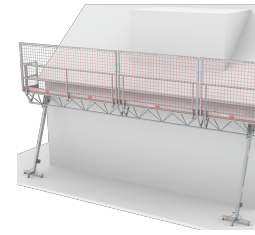

Modulare Dreieckbühne als Absturzsicherung

✓ Professioneller Gebrauch

- Kann von nur 2 Personen aufgebaut werden
- Einzigartige Kombination: Arbeitsbühne und Dachrandsicherung
- Einfach, schnell und vielseitig einsetzbar
- Geringes Gewicht, einfach zu transportieren

Modulare Dreieckbühne (MTB) mit Dachrandsicherung. Eine einzigartige Kombination

Eine außergewöhnliche Kombination aus Arbeitsbühne und Dachrandsicherung. Mit nur ein paar Handgriffen bauen Sie die Modulbauteile zu einer kompletten Arbeitsbühne mit Dachrandsicherung auf. Die einzigartige Dreieckbühne bauen Sie einfach vom Boden aus auf und bringen Sie mit einer Handwinde in die Höhe. Die Netze gewährleisten eine optimale Sicherheit für die Arbeit auf Dächern. Flachdächer und Neigungen bis zu 60 Grad. Die Altrex modulare Dreieckbühne ist die sicherste Bühne für alle Dacharbeiten.

Durch die Kombination der ausgeklügelten Gerüstpfiler mit Sicherheitsnetzen von 2, 3 oder 4 m Länge sind verschiedene Längen möglich. Darüber hinaus können die Gerüstpfiler durch die offene V-Form gestapelt und somit kompakt transportiert werden. Anti-Rutsch-Böden und Geländerrahmen mit Bordbrett und Knieleiste gewährleisten eine sichere Nutzung.

Die Gerüstpfiler können durch die offene V-Form einfach gestapelt werden. Sie nehmen beim Transport somit wenig Platz in Anspruch.

Schnelle Montage

Einzigartige, konischen Kupplungstücke, Plattformen mit Stiftbohrungen und Geländerrahmen, die in einem Stück geliefert werden können, gewährleisten eine schnelle Montage.