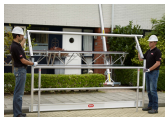

Modulare Dreieckbühne (MTB) mit Dachrandsicherung. Eine einzigartige Kombination

Eine außergewöhnliche Kombination aus Arbeitsbühne und Dachrandsicherung. Mit nur ein paar Handgriffen bauen Sie die Modulbauteile zu einer kompletten Arbeitsbühne mit Dachrandsicherung auf. Die einzigartige Dreieckbühne bauen Sie einfach vom Boden aus auf und bringen Sie mit einer Handwinde in die Höhe. Die Netze gewährleisten eine optimale Sicherheit für die Arbeit auf Dächern. Flachdächer und Neigungen bis zu 60 Grad. Die Altrex modulare Dreieckbühne ist die sicherste Bühne für alle Dacharbeiten.

Durch die Kombination der ausgeklügelten Gerüstpfiler mit Sicherheitsnetzen von 2, 3 oder 4 m Länge sind verschiedene Längen möglich. Darüber hinaus können die Gerüstpfiler durch die offene V-Form gestapelt und somit kompakt transportiert werden. Anti-Rutsch-Böden und Geländerrahmen mit Bordbrett und Knieleiste gewährleisten eine sichere Nutzung.

Geprüft und kontrolliert

Die MTB mit Dachrandsicherung ist vom unabhängigen Schweizer Prüfungsinstitut SUVA zugelassen und erfüllt außerdem die Norm 13374. Die Sicherheit ist also garantiert.

Kompakt und einfach zu transportieren

Die Gerüstpfiler können durch die offene V-Form einfach gestapelt werden. Sie nehmen beim Transport somit wenig Platz in Anspruch.

Schnelle Montage

Einzigartige, konischen Kupplungstücke, Plattformen mit Stiftbohrungen und Geländerrahmen, die in einem Stück geliefert werden können, gewährleisten eine schnelle Montage.