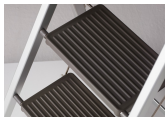

Giant Stufenstehtleiter

✓ Privater Gebrauch

- Sehr tiefe Stufen für optimalen Stehkomfort
- Gute Haptik durch Anodisierung
- Einfache Lagerung

Der 2-stufige Giant. Ein kompakter Haushalts-Klapprtritt

Der Giant ist das kleinste Modell aus unserer Leiternfamilie. Ein idealer Helfer, immer dann, wenn Ihre eigene Körpergröße nicht mehr ausreicht. Dieser Haushalts-Klapprtritt ist solide, langlebig, äußerst kompakt und problemlos zu verstauen und somit unentbehrlich für viele Haushaltstätigkeiten.

Der Giant zeichnet sich durch das kleine Format und die große Stabilität aus. Die zuverlässige Konstruktion und die sehr tiefen Stufen von 20 x 30 cm sorgen für optimalen Stehkomfort. Durch die Aluminium-Anodisierung hat der Giant eine sehr angenehme Haptik. Die Anodisierungsschicht des Haushalts-Klapprtritts hat außerdem schmutzabweisende Eigenschaften. Zusammengeklappt nimmt er nur 3,5 cm Platz ein, damit Sie ihn überall im Haus aufbewahren können.

Ansprechendes Design

Die Anodisierung verleiht dem Giant ein modernes Aussehen. Auch das Anfassgefühl ist angenehm.

Leicht und kompakt

Der Haushalts-Klapprtritt ist leicht und äußerst kompakt. Praktisch beim Tragen und Verstauen.

Immer stabil

Die sehr tiefen Stufen haben ein rutschesicheres Profil. Damit stehen Sie immer bequem und sicher auf dem Giant Haushalts-Klapprtritt.

Produktspezifikationen

Artikelnummer	Anzahl Stufen	Klappbügel	Lagerlänge (m)	Stehhöhe (m)	max Arbeitshöhe allgemein (m)	Gewicht (kg)	Bodenfläche (m)	EAN	max Arbeitslast (kg)
507802	2	Nein	0,90	0,45	2,45	3,60	0,54 x 0,52	8711563105706	150
507809	3	Nein	1,45	0,70	2,70	5,70	0,63 x 0,52	8711563159778	150