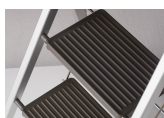

El Giant tiene un formato pequeño y una gran estabilidad. La construcción fiable y los grandes peldaños adicionales de 20 x 30 cm se encargan de una comodidad óptima al permanecer de pie. Su anodizado de aluminio, hace que el taburete Giant sea muy cómodo. Esto hace también que repela la suciedad. Una vez plegada, la escalera tan solo ocupa 3,5 cm de espacio en el suelo, de manera que la podrás almacenar en cualquier rincón de tu casa.

Diseño atractivo

Gracias al anodizado, el taburete Giant tiene un diseño exterior muy moderno. Te sentirás cómodo una vez más.

De peso ligero y compacta.

Es un taburete de peso ligero es extremadamente compacto. Práctico de almacenar o de transportar.