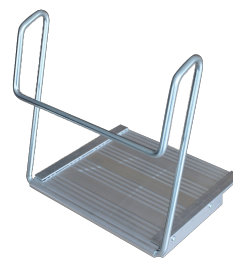

Plateau

✓ **Usage particulier**

- Idéale pour rester longtemps sur une échelle
- Facile à fixer
- Convient pour les échelles All Round et Atlantis

Plate-forme d'échelle. Rester plus confortablement sur votre échelle

Pendant votre travail, vous restez longtemps sur le même échelon de votre échelle ? Avec la plate-forme d'échelle d'Altrex, agrandissez votre surface d'appui. Cela augmente non seulement votre confort, mais rend aussi votre travail plus sûr.