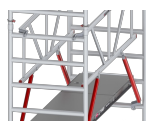

Avec les cadres Altrex, accédez à chaque hauteur souhaitée avec votre échafaudage roulant. Disponibles dans des variantes de deux à sept échelons. Les cadres à 4 échelons ont une hauteur de 1 mètre et avec un cadre à 7 échelons, vous obtenez directement un cadre de 2 mètres. Les échelons sont dotés d'un profil antidérapant, avec une distance de 28 centimètres entre les échelons. Cette distance est de 25 centimètres pour le cadre MiTOWER.

Tous les cadres Altrex sont soudés tout autour et pour la série RS TOWER 5, les cadres sont dotés d'un système de goupille de sécurité breveté. Grâce à ce système de goupille de sécurité, la goupille de sécurité est toujours attachée et ne peut tomber. Les cadres sont dotés de manchons flexibles uniques, grâce auxquels le cadre suivant s'adapte toujours. De plus, tous les cadres disposent de doubles trous pour la goupille de sécurité, pour un montage plus rapide.

Manchons

Les manchons sont dotés de bouchons pour éviter de les salir. Grâce aux manchons flexibles, les cadres s'adaptent mieux.

Dessous renforcé

Le dessous des cadres est renforcé par une bague. Ainsi, l'ajustement reste garanti. De plus, les goupilles de sécurité ont une position de transport et une position d'utilisation, pour un montage rapide.

Disponibles en plusieurs largeurs

Les cadres sont disponibles en plusieurs largeurs. Outre les variantes standard de 75 cm et 135 cm, un cadre de 90 cm fait également partie des possibilités. Le cadre de 90 cm de largeur vous offre un espace de travail supplémentaire par rapport aux cadres de 75 cm.