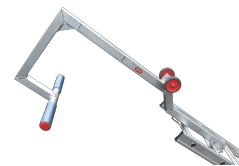

Crochet de faîte

✓ Usage professionnel

- Travailler en toute sécurité sur des toits inclinés
- Convient pour toutes les échelles Altrex

Crochet faîtier pour échelles. Idéal pour les toits inclinés

Le crochet faîtier est un outil pratique lorsque vous travaillez avec une échelle sur un toit incliné. L'échelle est facile à déplier grâce aux roues situées sous le crochet faîtier. Lorsque vous avez atteint le faîte, retournez l'échelle et fixez-la. Ainsi, elle est fixe et stable. Et vous pouvez faire votre travail en toute sécurité.