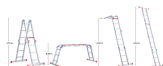

Le stabilisateur horizontal aux pieds antidérapants vous assure stabilité et robustesse dans toutes situations. Repliée, la Varitrex Tout-en-un est très compacte. Vous la rangez donc facilement. La Varitrex Plus est livrée standard avec une plate-forme en plastique. Elle vous permet d'utiliser l'échelle comme échafaudage.

Multifonctionnelle et polyvalente

Il est facile de changer la position de la Varitrex Plus : Position A, échelle, échafaudage et en appui sur un mur.

Stable et sûre

Le stabilisateur horizontal et les pieds antidérapants vous assurent une position sûre et stable. Quelle que soit la manière dont vous l'utilisez.

Compacte pour le rangement

Repliée, l'échelle prend peu de place. Elle se range facilement dans un appentis ou un garage.

Plusieurs positions, plusieurs hauteurs

Placez l'échelle pliante dans la position souhaitée et accédez ainsi à la hauteur nécessaire pour vos travaux.