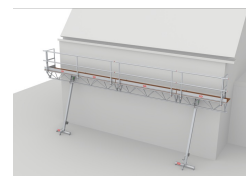

Passerelle Triangulaire Modulable (MTB)

✓ Usage professionnel

- Montage par 2 personnes
- Avec supports indépendants ou entre échafaudages roulants
- Facile et rapide à installer, polyvalente
- Légère et facile à transporter

Passerelle triangulaire Altrex (MTB). Pont de travail modulable et polyvalent.

En quelques étapes simples, vous assemblez les composants modulaires en un pont de travail complet. Hauteur de plate-forme de 3 à 5 mètres ou de 4 à 6 mètres. Cette passerelle triangulaire unique se monte facilement depuis le sol et s'installe en hauteur au moyen d'un treuil manuel. La passerelle triangulaire modulable Altrex est le pont de travail idéal pour tout projet d'entretien ou de rénovation.

Les modules de 2, 3 ou 4 mètres de longueur, intelligemment conçues, peuvent être combinées pour obtenir différentes longueurs. En outre, grâce à leur forme en V ouvert, les modules sont empilables, ce qui facilite leur transport. Planchers antidérapants et cadres de garde-corps avec tablette latérale et lisse à hauteur genoux assurent une utilisation en toute sécurité.

Compacts, faciles à transporter

Grâce à leur forme en V ouvert, les fermes sont facilement empilables. Elles occupent donc peu d'espace dans le transport.

Montage rapide

Pièces de jonction coniques exclusives, plates-formes avec mortaises et cadres de garde-corps livrés en un ensemble pour un montage rapide.