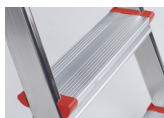

Lima escabeau

✓ Usage particulier

- Marches aux bords arrondis assurant un grand confort
- Position ferme et sûre grâce aux embouts antidérapants
- Faible poids, facile à déplacer

Lima d'Altrex : un escabeau léger

Le Lima est un escabeau pratique qui convient à merveille aux petits et grands travaux dans la maison et aux alentours. Cet escabeau d'esthétique moderne est léger et il vous offre une sécurité maximale. Grâce aux marches aux bords arrondis et au garde-corps, l'utilisation est agréable et détendue. La tablette à outils vous permet d'y poser vos outils et matériels. Le Lima est un escabeau complet et idéal à la maison.

En toute sécurité

Le Lima est équipé d'une grande plate-forme garnie d'un revêtement antidérapant qui assure confort et sécurité.

Soutien optimal

Le garde-corps est toujours à portée de la main. La tablette à outils avec crochet porte-seau est pratique pour y poser votre outillage.

Utilisation agréable

Les bords des marches sont tous arrondis, ce qui est plus agréable lorsque vous vous appuyez contre les marches.

Stable et antidérapant

Les pieds sont antidérapants. La position est ainsi toujours stable et ferme.