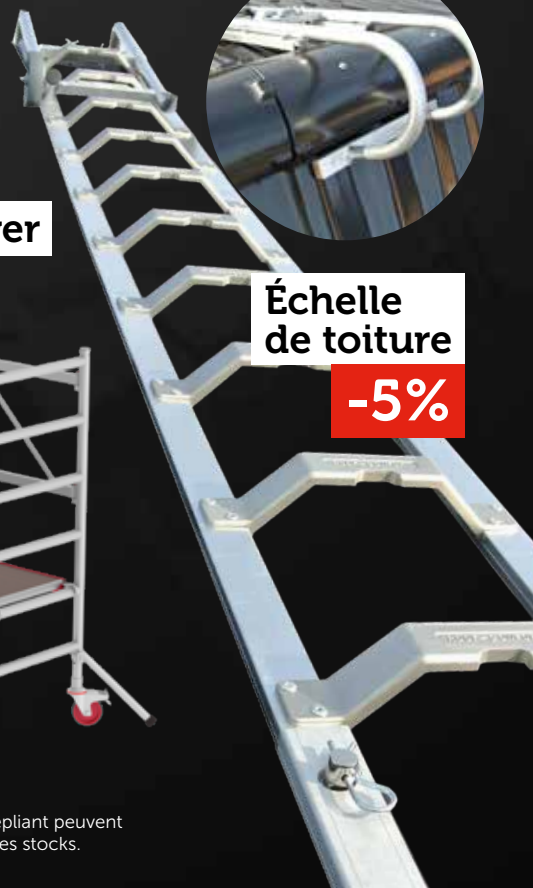

RS TOWER 5
vanaf 4m platformhoogte

GRATIS
X-Pro

RS 44/45-Power

-5%

Dakladder

-5%

TL Smart Up Pro

-5%

King Kombo

-5%

Falco

-5%

PROMO D'ÉTÉ

01/07 - 15/08/2026

RS TOWER 5
à partir de 4m hauteur
de plate-forme

X-Pro
GRATUIT

RS 44/45-Power

-5%

Échelle
de toiture

-5%