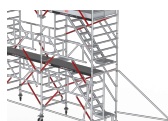

Doorloopframes

✓ Professioneel gebruik

- Leverbaar in twee maten (0.75 en 1.35 meter)
- Geschikt voor de MiTOWER en RS5
- Smal en breed verkrijgbaar

Doorloopframes voor steigers van Altrex. Voorkomt onnodig op- en afklimmen van de steiger.

Met het doorloopframe van Altrex verplaatst je je veilig over gekoppelde steigers. Door middel van de opening in het midden of aan de zijkant van het frame loop je gemakkelijk van de ene steiger naar de andere. Ook kan het doorloopframe geplaatst worden aan de onderzijde van de steiger. Zo dient het frame als doorgang voor het betreden van de steiger. Bij een enkele steiger wordt dit met name bij de RS TOWER 53 veelvuldig gebruikt. Een basis doorloopframe is ook ideaal als de steiger geplaatst moet worden op een smalle stoep. Zo kunnen voorbijgangers gemakkelijk passeren.

Doorlopen

Doorlopen kan zowel aan de gevelzijde als aan de straatzijde. Zo creëer je een ongehinderde doorgang voor voetgangers op de stoep.

In verschillende maten beschikbaar

De doorloopframes van Altrex zijn zowel breed als smal beschikbaar. Om zo altijd een veilige en passende doorgang te creëren.

Lichtgewicht aluminium

De doorloopframes zijn gemaakt van lichtgewicht aluminium. Dit maakt het mogelijk om de doorloopframes snel en gemakkelijk te monteren en te demonteren.

Productspecificaties

Art nr	EAN	Omschrijving	Serie	Prijs excl.	Breedte
307000	8711563130463	Basisdoorloopframe breed 135 RS5	RS TOWER 5	€ 599,00	135
307008	8711563108240	Doorloopframe breed 135-28-7 RS5	RS TOWER 5	€ 397,00	135
307020	8711563155923	Doorloopframe smal 75-28-7 RS5	RS TOWER 5	€ 299,00	75
307025	8711563257832	Doorloopframe smal 90-28-7 RS5	RS TOWER 5	€ 313,00	90