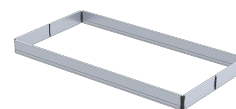

Kantplanken

✓ Professioneel gebruik

- Leverbaar in twee breedtematen (0.75 en 1.35 meter)
- Geschikt voor de MiTOWER, MiTOWER PLUS, RS4 en RS5
- Verkrijgbaar in aluminium en in hout

Kantplanken voor steigers van Altrex. In alle soorten en maten.

De kantplank van Altrex is een opstaande rand en verplicht op elk platform waarop gewerkt wordt. De kantplanken zorgen ervoor dat de materialen op het platform niet naar beneden kunnen vallen. De kantplanken worden gemonteerd door middel van kantplankhouders waardoor de planken ook koppelbaar zijn tussen dubbele steigers. Óf kunnen op het desbetreffende platform uitgeklapt worden. De kantplanken van Altrex zijn te verkrijgen in hout (voor RS4) en aluminium (voor MiTOWER en RS5) uitvoering.

Veiligheid voorop

Door de handige kantplanken van Altrex te gebruiken verzekert u altijd je eigen veiligheid en dat van anderen. Door het gebruik van kantplanken zorg je er voor dat er nooit materiaal van je steiger af kan vallen.

Verschillende breedtematen beschikbaar

De kantplanken zijn beschikbaar in verschillende breedtematen. De beschikbare breedtematen zijn 0,75 en 1,35 meter. Zo heb jij altijd een geschikte set kantplanken voor jouw rolsteiger.