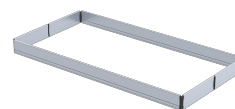

Kantplanken

✓ Professioneel gebruik

- Leverbaar in twee breedtematen (0.75 en 1.35 meter)
- Geschikt voor de MiTOWER, MiTOWER PLUS, RS4 en RS5
- Verkrijgbaar in aluminium en in hout

Kantplanken voor steigers van Altrex. In alle soorten en maten.

De kantplank van Altrex is een opstaande rand en verplicht op elk platform waarop gewerkt wordt. De kantplanken zorgen ervoor dat de materialen op het platform niet naar beneden kunnen vallen. De kantplanken worden gemonteerd door middel van kantplankhouders waardoor de planken ook koppelbaar zijn tussen dubbele steigers. Óf kunnen op het desbetreffende platform uitgeklapt worden. De kantplanken van Altrex zijn te verkrijgen in hout (voor RS4) en aluminium (voor MiTOWER en RS5) uitvoering.

Veiligheid voorop

Door de handige kantplanken van Altrex te gebruiken verzekert u altijd je eigen veiligheid en dat van anderen. Door het gebruik van kantplanken zorgt u er voor dat er nooit materiaal van je steiger af kan vallen.

Verschillende breedtematen beschikbaar

De kantplanken zijn beschikbaar in verschillende breedtematen. De beschikbare breedtematen zijn 0,75 en 1,35 meter. Zo heb jij altijd een geschikte set kantplanken voor jouw rolsteiger.