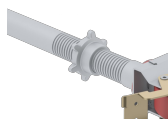

Steigerwielen

✓ Professioneel gebruik

- Leverbaar in drie maten (Ø200, Ø150 en Ø125 mm)
- Geschikt voor de RS4 en RS5
- In hoogte verstelbaar

Steigerwielen van Altrex. In alle soorten en maten.

De steigerwielen van Altrex, ze komen in alle soorten en maten. Zo bieden wij wielen met een diameter van Ø200, Ø150 en Ø125 mm. Daarnaast zijn de Ø200 mm steigerwielen voor de RS4 en RS5 ook nog eens opspindelbaar, dus in hoogte verstelbaar. Zo is de steiger ook gemakkelijk op oneven ondergronden te plaatsen. Onze wielen zijn uitermate geschikt voor de steigers uit de RS4- en de RS5-serie. Verder hebben alle wielen in ons assortiment een dubbelremsysteem. Stel de hoogte van het steigerwiel zo af dat de steiger áltijd waterpas staat. Zet vervolgens de wielen op de dubbele rem voor een veilig betreedbare steiger.

De wielen van de RS TOWER 5-serie zijn tot en met 25 centimeter opspindelbaar. De wielen van de RS TOWER 4-serie zijn tot en met 18 centimeter opspindelbaar. Daarnaast kunnen de wielen van de RS TOWER 5-serie gemakkelijk geremd en ontkoppeld worden door de licht hanteerbare pedaalbediening.

In hoogte verstelbaar

Door de spindels die op de wielen zijn gemonteerd, kan de steiger in hoogte worden versteld. Ideaal dus om jouw steiger op een oneven ondergrond te plaatsen.

Dubbel geremde steigerwielen