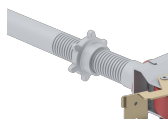

Steigerwielen

✓ Professioneel gebruik

- Leverbaar in drie maten (Ø200, Ø150 en Ø125 mm)
- Geschikt voor de RS4 en RS5
- In hoogte verstelbaar

Wielen voor een rolsteiger. In alle soorten en maten.

De steigerwielen van Altrex, ze komen in alle soorten en maten. Zo bieden wij wielen met een diameter van Ø200, Ø150 en Ø125 mm. Daarnaast zijn de Ø200 mm steigerwielen voor de RS4 en RS5 ook nog eens opspindelbaar, dus in hoogte verstelbaar. Zo is de steiger ook gemakkelijk op oneven ondergronden te plaatsen. Onze wielen zijn uitermate geschikt voor de steigers uit de RS4- en de RS5-serie. Verder hebben alle wielen in ons assortiment een dubbelremsysteem. Stel de hoogte van het steigerwiel zo af dat de steiger áltijd waterpas staat. Zet vervolgens de wielen op de dubbele rem voor een veilig betreedbare steiger.

De wielen van de RS TOWER 5-serie zijn tot en met 25 centimeter opspindelbaar. De wielen van de RS TOWER 4-serie zijn tot en met 18 centimeter opspindelbaar. Daarnaast kunnen de wielen van de RS TOWER 5-serie gemakkelijk geremd en ontkoppeld worden door de licht hanteerbare pedaalbediening.

In hoogte verstelbaar

Door de spindels die op de wielen zijn gemonteerd, kan de steiger in hoogte worden versteld. Ideaal dus om jouw steiger op een oneven ondergrond te plaatsen.

Dubbel geremde steigerwielen