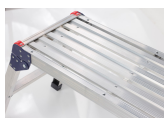

Altavista 700 werkplatform

✓ Particulier gebruik

- Extra groot werkplatform
- Praktisch en compact op te bergen
- Geschikt voor in en om huis

Altavista 700. Een compact opvouwbaar werkplatform

Een werkplatform is altijd handig wanneer je wat langer op hoogte moet werken. De Altavista 700 is een praktisch, opvouwbaar platform van aluminium. Het brede platform geeft het nodige stacomfort en net even dat opstapje dat je nodig hebt voor je klus in en om het huis.

Met het lichtgewicht platform sta je stabiel. Door de automatische vergrendeling weet je zeker dat je altijd veilig werkt. De Altavista 700 is ingeklapt uiterst compact. Zo berg je hem gemakkelijk op in elke garage of schuur.

Groot platform

De Altavista 700 heeft een groot werkplatform van 0.30 x 0.70 meter. En met het platform op 0.50 meter brengt hij je veilig op een werkhogte van 2.50 meter.

Lichtgewicht en compact

Het lichtgewicht platform is uiterst compact. De treden klap je eenvoudig in waardoor je hem gemakkelijk opbergt.