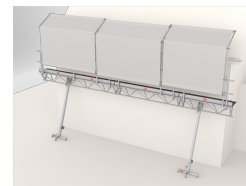

Doorwerkscherm MTB

✓ Professioneel gebruik

- Hoge flexibiliteit door het gebruik van losse staanders die telescopisch in hoogte verstelbaar zijn
- Zeil eenvoudig te monteren door gebruik van horizontaalschoren
- Niet-vlamonderhoudend doorwerkzeil met standaard breedtematen (2.45 m of 3.05 m)

Doorwerkscherm. Droog en windvrij werken op een Triangelbrug (MTB)

Met het Doorwerkscherm werk je óók door met wind of regen. Speciaal ontwikkeld voor de Modulaire Triangelbrug (MTB). Het tentzeil is gemakkelijk te bevestigen aan de Triangelbrug. Bovendien heb je daar slechts een aantal extra onderdelen voor nodig. De losse staanders zijn telescopisch verstelbaar. De hoogte van het scherm bepaal je dus zelf. Het Doorwerkscherm is de ideale toevoeging aan je MTB om óók bij regen of wind door te kunnen werken.

Brandveilig materiaal

Het materiaal van het zeil is niet vlamonderhoudend. Dat betekent: na verwijdering van de vuurbron is de navlamtijd minder dan 2 seconden.

Eenvoudig te bevestigen

Met de horizontaalschoren bevestig je het zeil eenvoudig. En door het Easy-Lock® systeem stel je de losse staanders zelf in hoogte in.

Doorkoppelen mogelijk

Een grotere afstand overbruggen? Dat kan ook. Het Doorwerkscherm is voorzien van klittenband zodat je meerdere kappen aan elkaar kan koppelen.

Productspecificaties

EAN	Art nr	Lengte	Serie
8711563170575	C500401	4	MTB
8711563170582	C500402	5	MTB
8711563170599	C500403	6	MTB
8711563170605	C500404	7	MTB
8711563170612	C500405	8	MTB
8711563170629	C500406	9	MTB
8711563170636	C500407	10	MTB
8711563170643	C500408	11	MTB
8711563170650	C500409	12	MTB