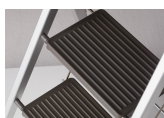

De Giant is klein van formaat en groots in stabiliteit. De betrouwbare constructie en de extra grote treden van 20 x 30 cm zorgen voor een optimaal stagemak. De Giant voelt door de aluminium anodisering erg prettig aan. Daardoor is deze huishoudtrap ook nog eens vuilstotend. Eenmaal ingeklapt neemt hij slechts 3,5 cm ruimte in beslag, zodat je hem in elk hoekje van je huis kan opbergen.

Aansprekend design

De Giant heeft door de anodisering een eigentijds uiterlijk. Het voelt ook nog eens prettig aan.

Lichtgewicht en compact

De lichtgewicht trap is uiterst compact. Handig met opbergen of verplaatsen.

Altijd stabiel

De extra brede treden zijn voorzien van een antislipprofiel. Daarmee sta je altijd comfortabel en veilig op de Giant.

Productspecificaties

Art nr	Treden	Inklapbare beugel	Opberglengte (m)	Prijs excl.	Stahoogte (m)	Max. werkhoopte (m)	Gewicht (kg)	Vloeroppervlakte (m)	EAN	Max belasting (kg)
507802	2	Nee	0,90	€ 73,00	0,45	2,45	3,40	0,54 x 0,52	8711563105706	150